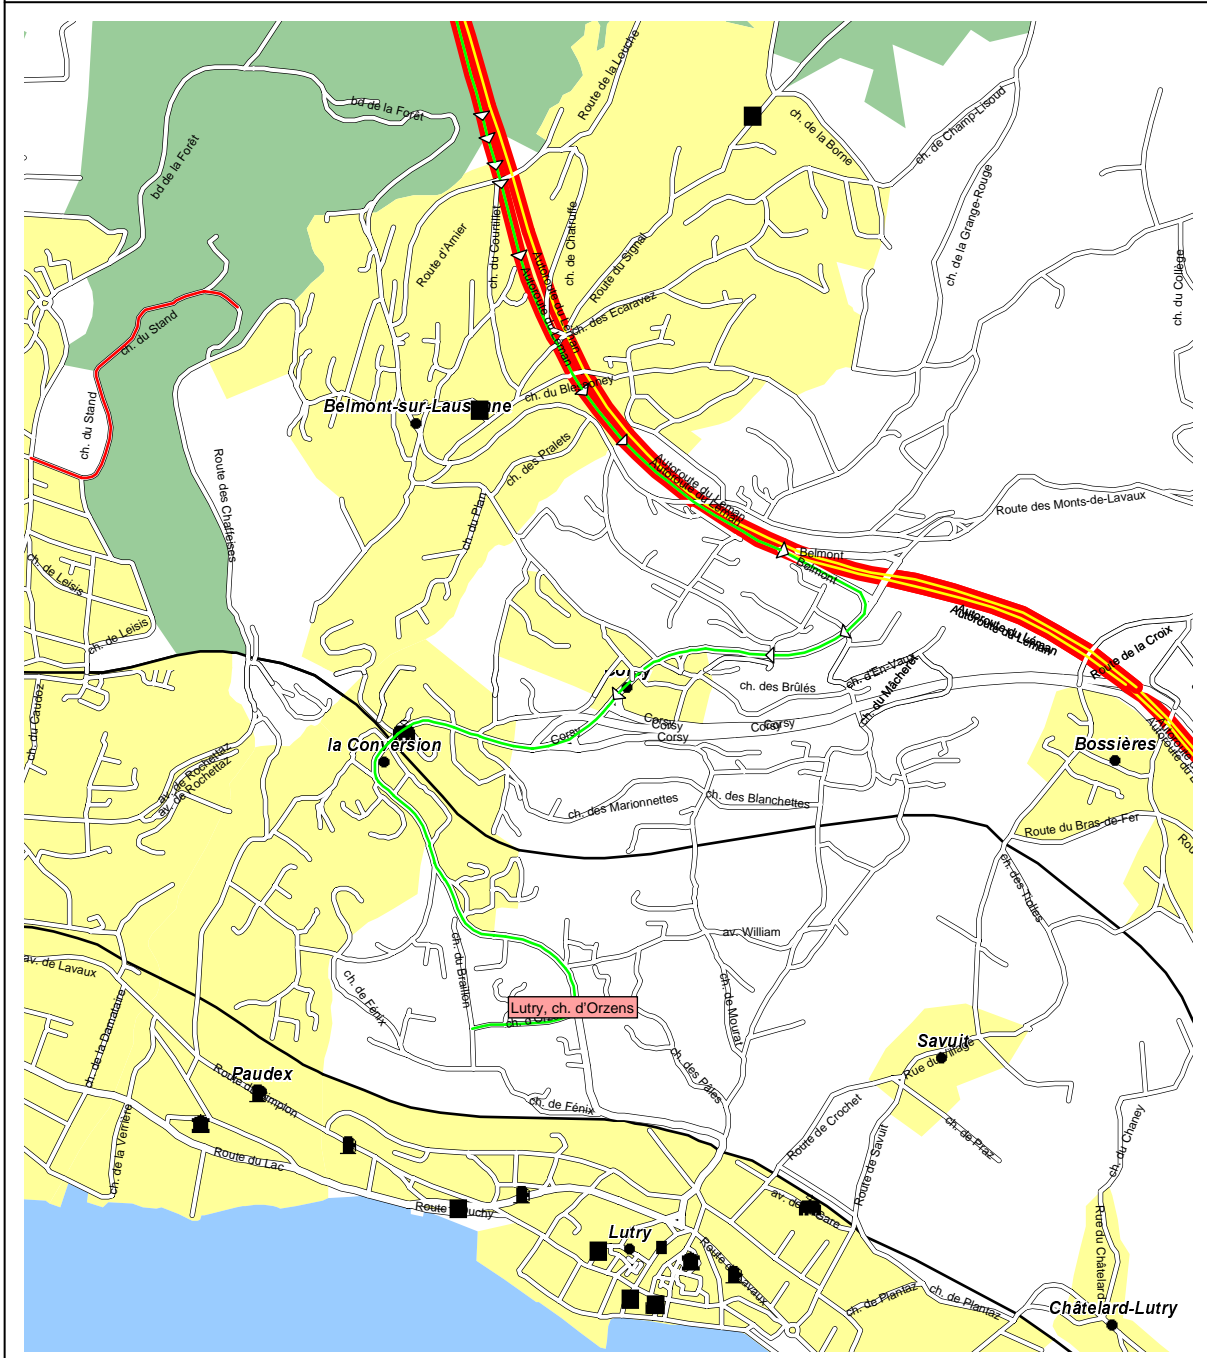

telinfo Atlas 5/01

Dist. 200 m

Coordonnées Swissgrid de l'extrait de carte
X: 540772 - 543400 Y: 150707 - 152798

Route
Départ:
Lausanne, Autoroute de Contournement

Itinéraire calculé
Variante: Itinéraire optimal

Destination:
Adelheid Wullemin
ch. d'Orzens 44
1095 Lutry
Tél. 021 791 45 43

Distance 7.6 km
Durée 0 h 06 min
Vitesse moyenne 78 km/h
Coût: Fr. 7.57

De: telinfo 5/01
Swisscom Directories SA

telinfo Atlas Software
(c) Advanced Concepts AG