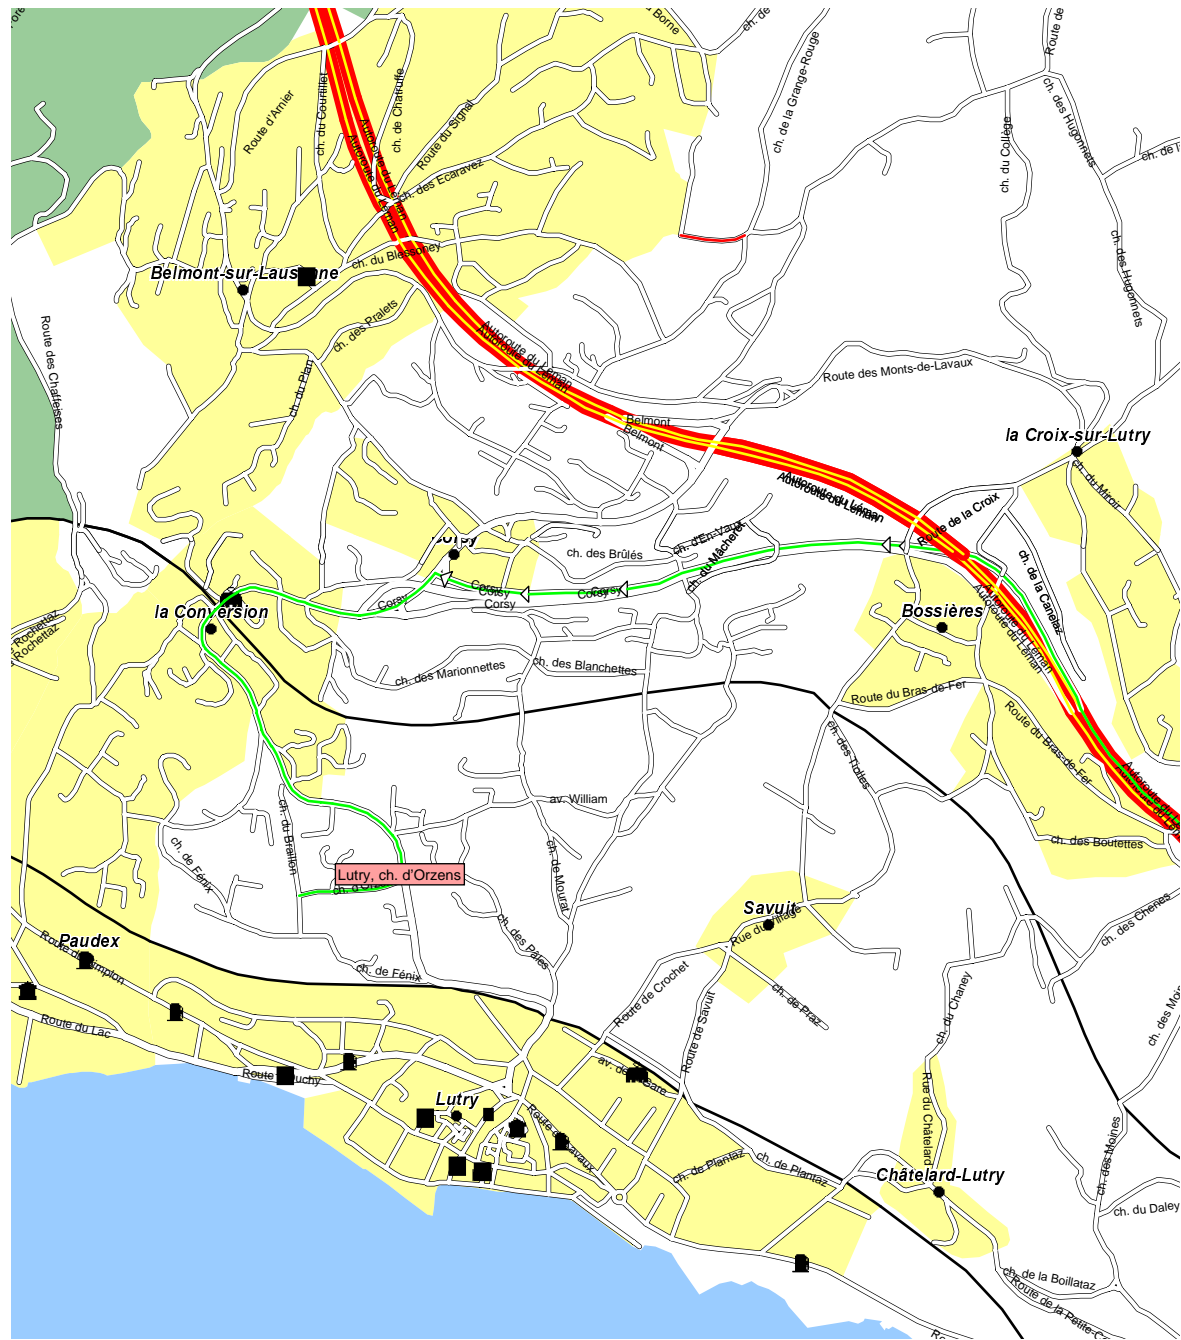

telinfo Atlas 5/01

Dist.  200 m

Coordonnées Swissgrid de l'extrait de carte
X: 541132 - 543760 Y: 150437 - 152528

Route
Départ:
Puidoux, Autoroute du Léman

Itinéraire calculé
Variante: Itinéraire optimal

Destination:
Adelheid Wuillemin
ch. d'Orzens 44
1095 Lutry
Tél. 021 791 45 43

Distance 9.2 km
Durée 0 h 07 min
Vitesse moyenne 78 km/h
Coût: Fr. 9.16

De: telinfo 5/01
Swisscom Directories SA

telinfo Atlas Software
(c) Advanced Concepts AG

Provenance des données cartographiques:
(c) 2001 Navigation Technologies
Topographic base: (c) l'Office fédéral de topographie
Satellite Picture: (c) Endoxon AG / ESA, IMSAT
Orthophoto: (c) Endoxon AG
Données sur les terrains(GEOSTAT): (c) Office fédéral de la statistique