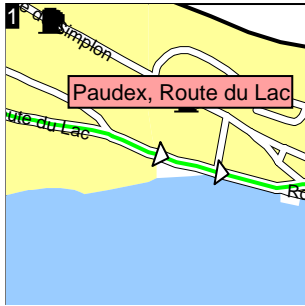

Route
Départ:
Paudex, Route du Lac

Destination:
Adelheid Wullemin
ch. d'Orzens 44
1095 Lutry
Tél. 021 791 45 43

Itinéraire calculé
Variante: Itinéraire optimal

Distance 2.0 km
Durée 0 h 02 min
Vitesse moyenne 55 km/h
Coût: Fr. 1.98

Durée	Dist.	Rue (Localité) [Racc. autoroutier]	Long.	Remarque
0:00	0.0	Route du Lac (Paudex)	0.3 km	
0:00	0.3	Route d'Ouchy (Lutry)	0.4 km	
0:01	0.6	Route de Lavaux (Lutry)	0.4 km	tourner à gauche
0:01	1.0	Route secondaire	0.1 km	
0:01	1.1	ch. de Burquenet (Lutry)	0.0 km	
0:01	1.1	ch. du Moulin (Lutry)	0.1 km	tourner à gauche
0:01	1.2	Route de la Conversion (Lutry)	0.5 km	tourner à gauche
0:02	1.7	ch. d'Orzens (Lutry)	0.2 km	
0:02	2.0	Adelheid Wullemin, ch. d'Orzens 44, 1095 Lutry, Tél. 021 791 45 43		