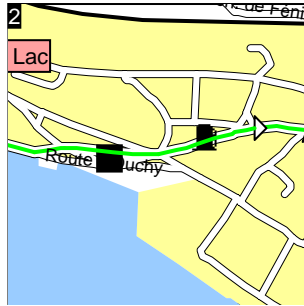

Route
Départ:
Paudex, Route du Lac

Destination:
Adelheid Wullemin
ch. d'Orzens 44
1095 Lutry
Tél. 021 791 45 43

Itinéraire calculé
Variante: Itinéraire optimal

Distance 2.0 km
Durée 0 h 02 min
Vitesse moyenne 55 km/h
Coût: Fr. 1.98

Durée	Dist.	Rue (Localité) [Racc. autoroutier]	Long.	Remarque
0:00	0.0	Route du Lac (Paudex)	0.3 km	
0:00	0.3	Route d'Ouchy (Lutry)	0.4 km	
0:01	0.6	Route de Lavaux (Lutry)	0.4 km	tourner à gauche
0:01	1.0	Route secondaire	0.1 km	
0:01	1.1	ch. de Burquenet (Lutry)	0.0 km	
0:01	1.1	ch. du Moulin (Lutry)	0.1 km	tourner à gauche
0:01	1.2	Route de la Conversion (Lutry)	0.5 km	tourner à gauche
0:02	1.7	ch. d'Orzens (Lutry)	0.2 km	
0:02	2.0	Adelheid Wullemin, ch. d'Orzens 44, 1095 Lutry, Tél. 021 791 45 43		